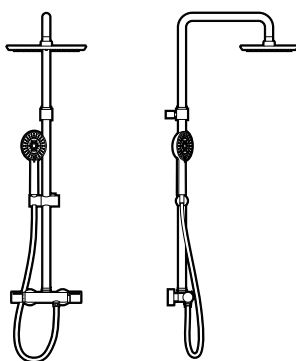

# Душ колони

Deck-T Square\*

Deck-T Round\*

			Лева				Лева
Душ колона, термостатична с полица, с регулираща се височина от 800 до 1200 мм	Хром	<b>A5A9C88C00</b>	<b>1 428,00</b>	Душ колона, термостатична с полица, с регулираща се височина от 800 до 1200 мм	Хром	<b>A5A9788C00</b>	<b>1 091,00</b>

Even-T Square

Even-T Round

**Нов продукт**

			Лева				Лева
Душ колона, термостатична с регулираща се височина от 800 до 1200 мм	Хром	<b>A5A2080C00</b>	<b>1 207,00</b>	Душ колона термостатична с регулираща се височина от 800 до 1200мм	Хром	<b>A5A9780C00</b>	<b>1 207,00</b>