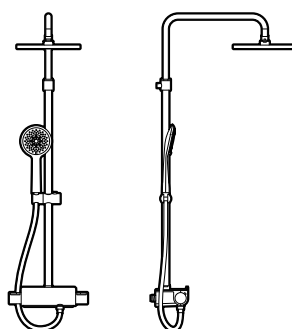

# Душ колони

Deck-T Square\*

Deck-T Round\*

			Лева				Лева
Душ колона, термостатична с полица, с регулираща се височина от 800 до 1200 мм	Хром	<b>A5A9C88C00</b>	<b>1 428,00</b>	Душ колона, термостатична с полица, с регулираща се височина от 800 до 1200 мм	Хром	<b>A5A9788C00</b>	<b>1 091,00</b>