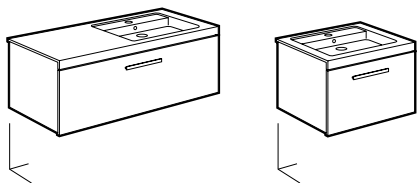

Мебели и умивалници

Prisma

Unik Prisma

Мебел с 1 чекмедже и умивалник

Лева

Размер	Цвят	Модел	Цена
1100	Ляв, бял	A855948806*	1 083,00
	Ляв, бял/пепел	A855948322	1 064,00
	Десен, бял	A855949806*	1 113,00
	Десен, бял/пепел	A855949322*	1 094,00
900	Ляв, бял	A855946806*	1 301,00
	Ляв, бял/пепел	A855946322	1 301,00
	Десен, бял	A855947806*	1 359,00
	Десен, бял/пепел	A855947322*	1 359,00
800	Бял	A855945806	1 038,00
	Бял/пепел	A855945322	1 038,00

Опция:

Кутия за принадлежности 90 x 90	A816819409	16,00
Кутия за принадлежности 208 x 100	A816820409	47,70
Поставка за кърпи за мебел	A816760001	139,00
Комплект 2 окачалки	A816761001	139,00