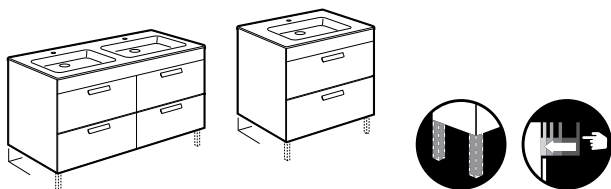

Debba*

Стандартни чекмеджета (гълбочина 46см.)