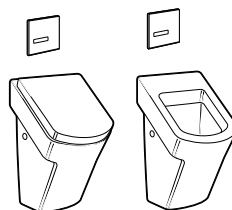

Hall

		Лева Бяло
Писоар със скрито захранване с капак	A35362E000	915,00
Писоар със скрито захранване без капак	A353623000*	907,00
Сифон	AV0020700R	41,20

Съвместимост писоари с батерии на стр.101