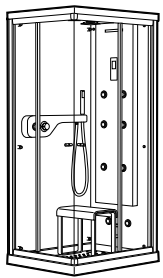

Хигромасажни кабини*

A
1200
1000