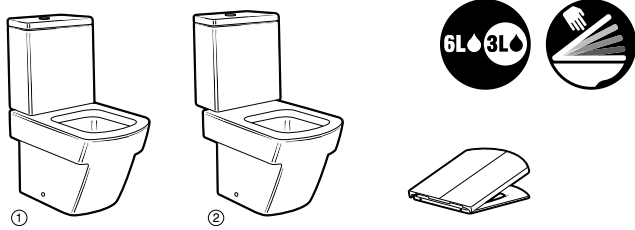

Hall

Тоалетна чиния тип моноблок		Лева Бяло	
дължина 600 мм			
① Тоалетна чиния с двойно оттичане, долепена до стената със свързваща тръба и крепежни елементи	A342628..0	421,00	
② Тоалетна чиния с двойно оттичане, със свързваща тръба и крепежни елементи	A342627..0*	486,00	
Казанче с капак и механизъм с двоен бутон 3/6 литра	A341620..0	402,00	
Лакирани седалка и капак	Със забавено падане	A801622..4	234,00
	С панти от неръждаема стомана	A801620..4	131,00