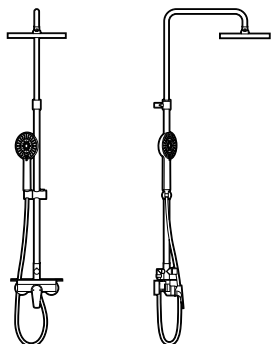

Душ колони

Even-M Square