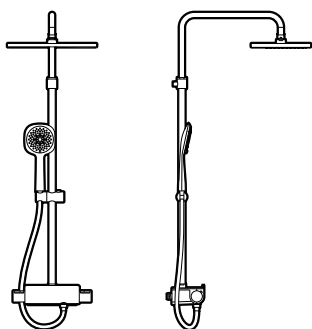

# Душ колони

Deck-T Square\*

Deck-T Round\*

			Лева				Лева
Душ колона, термостатична с полица, с регулираща се височина от 800 до 1200 мм	Хром	<b>A5A9C88C00</b>	<b>1 428,00</b>	Душ колона, термостатична с полица, с регулираща се височина от 800 до 1200 мм	Хром	<b>A5A9788C00</b>	<b>1 091,00</b>