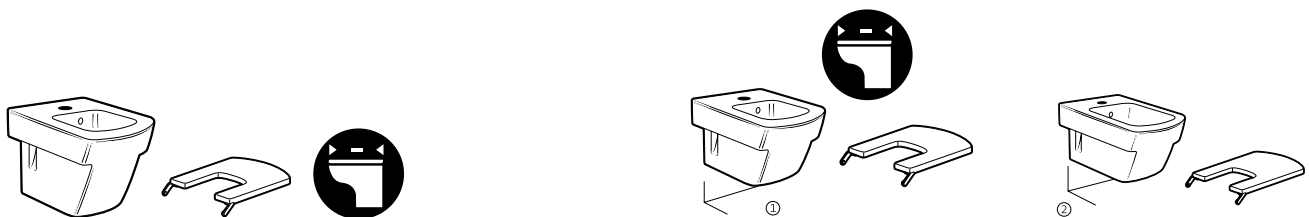

Биде		Лева Бяло		Окачено биде		Лева Бяло	
дължина 525 мм							
Биде с извит сифон, маншон и крепежни елементи	A357624..0	341,00		① Окачено биде	355 x 515	A357625..0	381,00
Лакиран капак за биде с метални панти	A806620..4	111,00		Лакиран капак за биде с метални панти		A806620..4	111,00
				② Окачено биде	355 x 560	A35762K..0*	354,00
				Лакиран капак за биде с метални панти		A80662B..4*	153,00