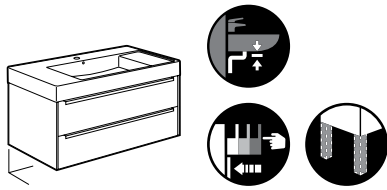

Inspira

Unik Inspira Мебел с 2 чекмеджета и умивалник		Лева Бяло гланц	Лева Дъб	Лева Дъб/ тъмно стъкло	Стенен умивалник или за върху мебел Finsegeramic®	Лева Бяло
1000 x 500 *	A851077XXX	2 231,00	2 133,00	2 295,00	Умивалник с крепежни елементи	781,00
800 x 500 ⁽¹⁾	A851076XXX	2 037,00	1 906,00	2 059,00	800 x 490	702,00
600 x 500 ⁽¹⁾	A851075XXX	1 670,00	1 550,00	1 689,00	600 x 490	472,00
Опция						
Комплект крака	A816815339					42,90
Кутия за принадлежности 90x90	A816819409					16,00
Кутия за принадлежности 208x100	A816820409					47,70

⁽¹⁾ Осигурена складова наличност от (806) Бяло гланц и (403) Дъб / Тъмно стъкло