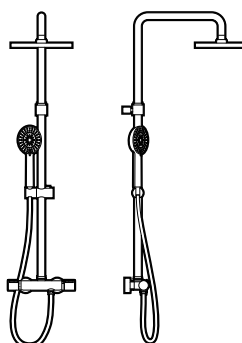

Even-T Round

Нов продукт

			Лева				Лева
Душ колона, термостатична с регулираща се височина от 800 до 1200 мм	Хром	A5A2080C00	1 207,00	Душ колона термостатична с регулираща се височина от 800 до 1200мм	Хром	A5A9780C00	1 207,00