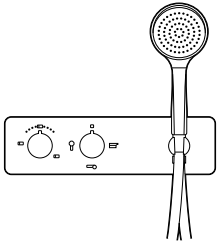

## Puzzle-T \*

Смесители за вана и душ

**Вграден термостатичен смесител (3- пътен)**  
с душ слушалка L90, фиксиран гържач и шлаух

		Лева
Неръждаема стомана	<b>A5A2805C00</b>	<b>1 296,00</b>

**Вграден термостатичен смесител (3- пътен)**