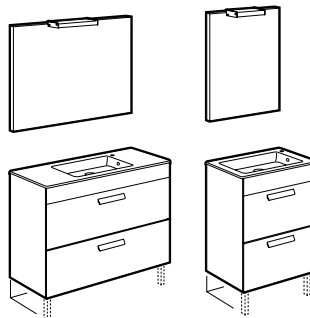

# Debba\*

Компактни чекмеджета  
(гълбочина 36см.)

<b>Unik Debba Compact</b>				<b>Pack Debba Compact</b>			
Комплект база с 2 чекмеджета и умивалник				Комплект Unik Debba Compact, огледало и аплик			
Комплект база	800	<b>A855907XXX</b>	<b>699,00</b>	800	Огледало 800	<b>A855915XXX</b>	<b>930,00</b>
	700	<b>A855906XXX</b>	<b>668,00</b>	700	Огледало 700	<b>A855914XXX</b>	<b>885,00</b>
	600	<b>A855905XXX</b>	<b>637,00</b>	600	Огледало 600	<b>A855913XXX</b>	<b>854,00</b>
	500	<b>A855904XXX</b>	<b>607,00</b>	500	Огледало 500	<b>A855912XXX</b>	<b>814,00</b>
Опция:	Комплект 2 крака	<b>A816757339</b>	<b>26,30</b>	Опция:	Комплект 2 крака	<b>A816757339</b>	<b>26,30</b>
	Комплект 2 окачалки	<b>A816761001</b>	<b>139,00</b>		Комплект 2 окачалки	<b>A816761001</b>	<b>139,00</b>
	Кутия за принадлежности 90 x 90	<b>A816819409</b>	<b>16,00</b>		Кутия за принадлежности 90 x 90	<b>A816819409</b>	<b>16,00</b>
	Кутия за принадлежности 208 x 100	<b>A816820409</b>	<b>47,70</b>		Кутия за принадлежности 208 x 100	<b>A816820409</b>	<b>47,70</b>