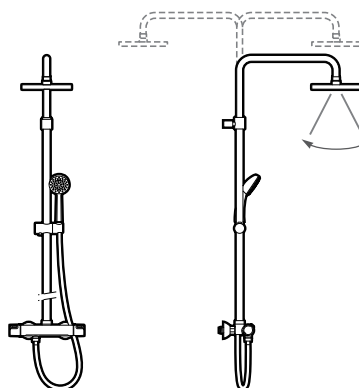

Victoria-T телескопична

			Лева		Лева
Термостатична колона за вана-душ	Хром	A5A2718C00	1 049,00	Душ колона, термостатична с регулираща се височина от 800 до 1200 мм	954,00