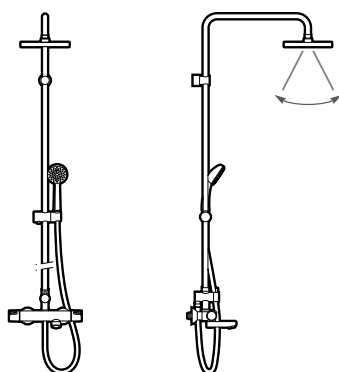

Victoria-T Вана и душ