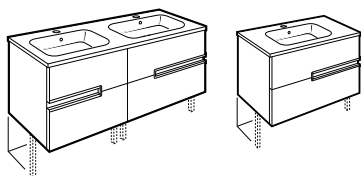

Victoria-N

Unik Victoria-N

			Лева Бяло гланц	Лева Венге, дъб
Комплект база и умивалник	1200 (двоен умивалник)*	A855830XXX	1 081,00	1 081,00
	1000 ⁽¹⁾	A855831XXX	784,00	784,00
	800⁽²⁾	A855832XXX	580,00	580,00
	600⁽²⁾	A855834XXX	464,00	487,00
Опция:	Комплект крака (2 броя)	A816413001	30,60	
	Кутия за принадлежности 90x90	A816819409	16,00	
	Кутия за принадлежности 208x100	A816820409	47,70	
	Поставка за кърпи за мебел	A816760001	139,00	
	Комплект 2 окчалки	A816761001	139,00	

⁽¹⁾ Осигурена складова наличност от Бяло гланц (806)

⁽²⁾ Осигурена складова наличност от Бяло гланц (806); Венге (154); Дъб (155).