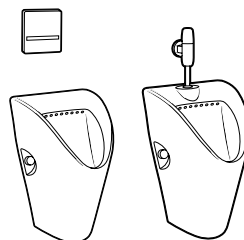

Chic

		Лева Бяло
Писоар със скрито захранване	A35945J..0	198,00
Писоар с горно захранване	A35945L..0	198,00

Съвместимост писоари с батерии на стр.101

		Лева Бяло
Писоар с капак, със скрито захранване	A35364K..0	379,00

Съвместимост писоари с батерии на стр.101

		Лева Бяло
Писоар Mini, с горно захранване	A353145..0	81,90

Съвместимост писоари с батерии на стр.101