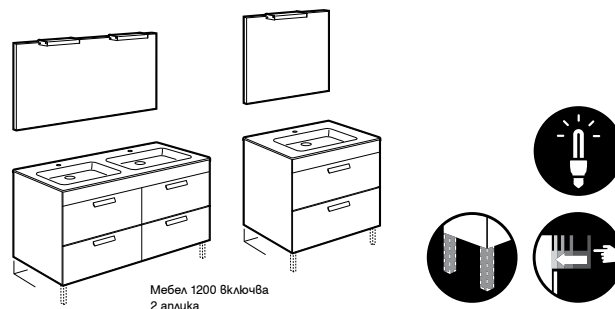

Стандартни чекмеджета

Unik Debba Standard		Лева	
Комплект база с 2 чекмеджета и умивалник			
1200 (двоен умивалник)	A855971XXX	1 515,00	
1000	A855970XXX	994,00	
800	A855968XXX	830,00	
700	A855967XXX	805,00	
600	A855966XXX	764,00	
Опция:	Комплект 2 крака	A816757339	26,30
	Поставка за кърпи за мебел	A816760001	139,00
	Комплект 2 окачалки	A816761001	139,00
	Кутия за принадлежности 90 x 90	A816819409	16,00
	Кутия за принадлежности 208 x 100	A816820409	47,70

Pack Debba Standard		Лева	
Комплект Unik Debba Stanrad с 2 чекмеджета, огледало и аплик			
1200 (двоен умивалник)	Огледало 1200	A855989XXX	1 776,00
1000	Огледало 1000	A855988XXX	1 340,00
800	Огледало 800	A855986XXX	1 138,00
700	Огледало 700	A855985XXX	1 115,00
600	Огледало 600	A855984XXX	1 029,00
Опция:	Комплект 2 крака	A816757339	26,30
	Поставка за кърпи за мебел	A816760001	139,00
	Комплект 2 окачалки	A816761001	139,00
	Кутия за принадлежности 90 x 90	A816819409	16,00
	Кутия за принадлежности 208 x 100	A816820409	47,70