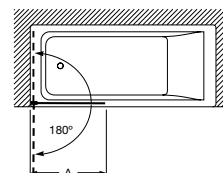

Victoria B1H*

Параван за вана с едно крило

Височина 1500	Ширина	Монтажен размер Мин-Макс. (А)	Лева Кристал Прозрачен Сребро
AM18008512	850	830-855	431,00