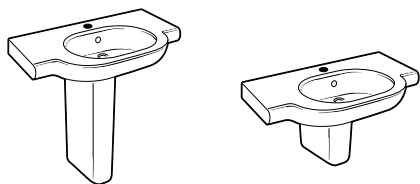

Meridian

Умивалник за конзола или полуконзола				Умивалник за конзола или полуконзола			
				Лева Бяло			
Умивалник с крепежни елементи	1000 x 460	A32724B..0	444,00	Умивалник с крепежни елементи	650 x 460	A327241..0	183,00
	850 x 460	A32724D..0	368,00		600 x 460	A327242..0	170,00
	700 x 460	A327240..0	278,00		550 x 460	A327243..0	158,00
Конзола*		A337240..0	148,00	500 x 460	A327244..0	152,00	
Полуконзола с крепежни елементи		A337241..0	112,00	Умивалник за ръце	450 x 420	A327245..0	147,00
				Конзола*		A337240..0	148,00
			Хром	Полуконзола с крепежни елементи		A337241..0	112,00
Поставка за хавлия (може да се сложи от двете страни)		A816291001	137,00