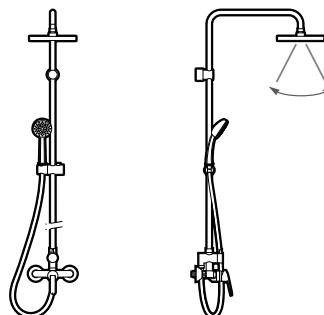

## Victoria-T телескопична

			Лева		Лева
Термостатична колона за вана-душ	Хром	<b>A5A2718C00</b>	<b>1 049,00</b>	Душ колона, термостатична с регулираща се височина от 800 до 1200 мм	<b>954,00</b>

# Душ колони

Victoria-T

Victoria едноръкохваткова

			Лева				Лева
Душ колона термостатична	Хром	A5A9718C00	841,00	Душ колона Едноръкохваткова	Хром	A5A9725C00	461,00

Anara

Нов проект

			Лева				Лева
Колона Вана-душ с регулираща се височина от 885 до 1215мм (1)	Хром	A5A271BC0K	Про тримесечие				

# Хигромасажни колони

Essential 2.0

Evolution

		Лева		Лева
Хигромасажна колона, термостатична. От неръждаема стомана. Интегрирани джетове. 3 функции	<b>A2H0423000</b>	<b>1 236,00</b>	Хигромасажна колона, термостатична. От неръждаема стомана. Интегрирани джетове и каскада. 8 функции	<b>A2H0416000</b> <b>2 025,00</b>