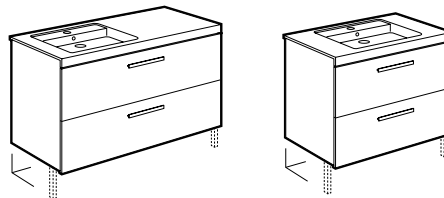

Prisma

Unik Prisma

Мебел с 2 чекмеджета и умивалник

Лева

Размер	Цвят	Модел	Цена
1100	Ляв, бял	A855955806*	1 450,00
	Ляв, бял/пепел	A855955322	1 419,00
	Десен, бял	A855956806*	1 450,00
	Десен, бял/пепел	A855956322*	1 419,00
900	Ляв, бял	A855953806*	1 497,00
	Ляв, бял/пепел	A855953322	1 497,00
	Десен, бял	A855954806*	1 555,00
	Десен, бял/пепел	A855954322*	1 555,00
800	Бял	A855952806	1 235,00
	Бял/пепел	A855952322	1 235,00

Опция:

Кутия за принадлежности 90 x 90	A816819409	16,00
Кутия за принадлежности 208 x 100	A816820409	47,70
Поставка за кърпи за мебел	A816760001	139,00
Комплект 2 окачалки	A816761001	139,00
Комплект крака (2 броя)	A816764339	20,80

Колона

Лева

1200	Бял	A856887806*	557,00
	Бял/пепел	A856887322	524,00