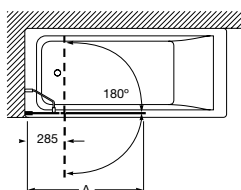

Victoria B1HF*

Параван за вана - едно отварящо се крило и един фиксиран панел

Височина 1500	Ширина	Монтажен размер Мин-Макс. (А)	Лева Кристал Прозрачен Сребро
AM18110012	1000	980-1005	612,00