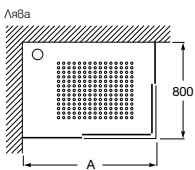

Хигромасажни кабини*

A
1200
1000