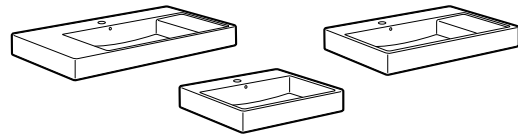

Inspira

Unik Inspira Мебел с 2 чекмеджета и умивалник		Лева Бяло гланц	Лева Дъб	Лева Дъб/ тъмно стъкло	Стенен умивалник или за върху мебел Finsegeramic®	Лева Бяло
1000 x 500 *	A851077XXX	2 231,00	2 133,00	2 295,00	Умивалник с крепежни елементи	781,00
800 x 500 ⁽¹⁾	A851076XXX	2 037,00	1 906,00	2 059,00	800 x 490	702,00
600 x 500 ⁽¹⁾	A851075XXX	1 670,00	1 550,00	1 689,00	600 x 490	472,00
Опция						
Комплект крака	A816815339					42,90
Кутия за принадлежности 90x90	A816819409					16,00
Кутия за принадлежности 208x100	A816820409					47,70

⁽¹⁾ Осигурена складова наличност от (806) Бяло гланц и (403) Дъб / Тъмно стъкло