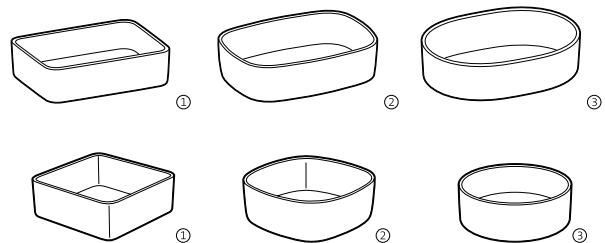

Мебел за умивалник върху плот Две чекмеджета		Лева Бяло гланц	Лева Дъб	Лева Дъб/ тъмно стъкло	Умивалник върху плот Finsegeramic® с включен универсален сифон с керамично покритие Ø 72 мм	Лева Бяло
1000 x 500 *	A851081XXX	2 201,00	1 995,00	2 009,00	① Square	440,00
800 x 500 ⁽¹⁾	A851080XXX	1 843,00	1 642,00	1 795,00	370 x 370 x 140	382,00
600 x 500 ⁽¹⁾	A851079XXX	1 628,00	1 455,00	1 596,00	② Soft	403,00
Опция:					500 x 370 x 140	323,00
Комплект крака	A816815339				370 x 370 x 140	380,00
Кутия за принадлежности 90x90	A816819409				500 x 370 x 140	337,00
Кутия за принадлежности 208x100	A816820409				Ø 370 x 140	

⁽¹⁾ Осигурена складова наличност от (806) Бяло гланц и (403) Дъб / Тъмно стъкло

Умивалник за полувазгане Finsegeramic® с включен универсален сифон с керамично покритие Ø 72 мм		Лева Бяло
370 x 370 x 120	① Square	354,00
	② Soft	327,00
Ø 370 x 120	③ Round	316,00