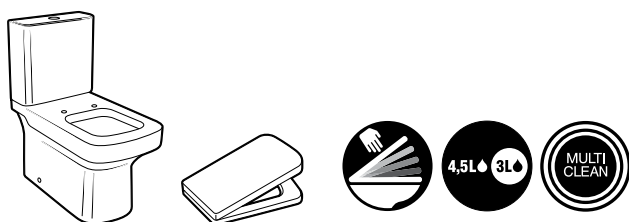

Тоалетна чиния тип моноблок дължина 660 мм			Лева Бяло	Тоалетна чиния тип моноблок Comrast за монтаж до стената дължина 600 мм			Лева Бяло
Тоалетна чиния, хоризонтално отпичане	A342787..0	293,00		Тоалетна чиния с двойно отпичане	A34278W..0	334,00	
Тоалетна чиния, вертикално отпичане	A342788..0	364,00		Казанче със странично захранване, с капак и механизъм с двоен бутон 4,5/3 литра	A341782..0	246,00	
Казанче със странично захранване, с капак и механизъм с двоен бутон 4,5/3 литра	A341782..0	246,00		Казанче One Piece с долно захранване, с механизъм с двоен бутон 4,5/3 литра	A341784..0	224,00	
Казанче One Piece с долно захранване, с механизъм с двоен бутон 4,5/3 литра	A341784..0	224,00		Седалка и капак със забавено пагане	A80178C..4	207,00	
Седалка и капак със забавено пагане	A801782..4	181,00		Седалка и капак	A80178B..4	121,00	
Седалка и капак	A801780..4	121,00