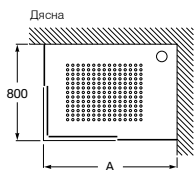

Хигромасажни кабини*

A
1200
1000