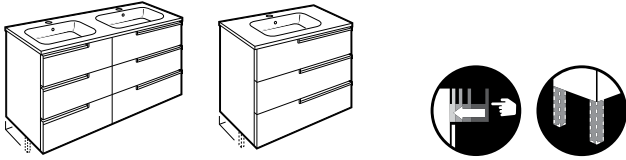

Victoria-N Family

Unik Victoria-N Family*

Лева

Комплект база и умивалник	1200 (двоен умивалник)	A855835XXX	1 297,00
	1000	A855836XXX	903,00
	800	A855837XXX	669,00
	600	A855839XXX	584,00
Опция:	Комплект крака (2 броя)	A816555001	26,80
	Кутия за принадлежности 90x90	A816819409	16,00
	Кутия за принадлежности 208x100	A816820409	47,70
	Поставка за кърпи за мебел	A816760001	139,00
	Комплект 2 окачалки	A816761001	139,00

Модул колона Victoria-N

Лева
Бяло
гланц

Лева
Венге,
дъб

Колона Victoria-N	Дясна	1100⁽¹⁾	A856661XXX	242,00	247,00
	Лява	1100⁽¹⁾	A856662XXX	242,00	247,00

Модул колона Victoria-N

Лева
Бяло
гланц

Лева
Венге,
дъб

Колона Victoria-N	Дясна	1100⁽¹⁾	A856661XXX	242,00	247,00
	Лява	1100⁽¹⁾	A856662XXX	242,00	247,00

⁽¹⁾ Осигурена складова наличност от Бяло гланц (806); Дъб (155).