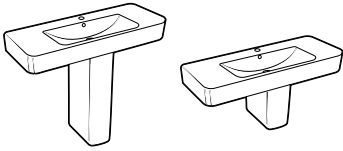

Стенни умивалници или върху мебел

Senso Square

Умивалник за конзола, полуконзола или върху мебел			Лева Бяло	Умивалник за конзола, полуконзола или върху мебел			Лева Бяло
Умивалник с крепежни елементи	1000 x 475	A32751M..0	401,00		650 x 480	A32751A..0	291,00
	850 x 475	A32751N..0	316,00				
Конзола		A337513..0	136,00	Умивалник с крепежни елементи	600 x 480	A32751B..0	241,00
Полуконзола с крепежни елементи		A337512..0	112,00		550 x 440	A32751C..0	240,00
				Конзола		A337513..0	136,00
				Полуконзола с крепежни елементи		A337512..0	112,00

Senso Square

Умивалник стенен или върху мебел			Лева Бяло	Стенен умивалник за конзола, полуконзола или върху мебел			Лева Бяло
Умивалник с крепежни елементи	350 x 280	A32751D..0	159,00	Умивалник с крепежни елементи	450 x 440	A32751T..0	141,00
				Полуконзола с крепежни елементи		A337512..0	112,00