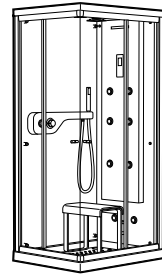

A
1200
1000

Zen Club

Хигромасажна кабина		Лева	
1200 x 800	Дясна	A2H0429000	9 393,00
	Лява	A2H0428000	9 393,00
1000 x 800	Дясна	A2H0425000	7 066,00
	Лява	A2H0424000	7 066,00
Опция: стол за душ кабина		A2H0432000	949,00

Zen Basic

Хигромасажна кабина		Лева	
1200 x 800	Дясна	A2H0431000	4 701,00
	Лява	A2H0430000	4 701,00
1000 x 800	Дясна	A2H0427000	4 456,00
	Лява	A2H0426000	4 456,00
Опция: стол за душ кабина		A2H0432000	949,00