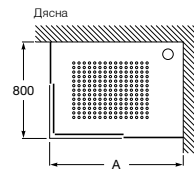

A
1200
1000

Zen Club

Хигромасажна кабина		Лева	
1200 x 800	Дясна	A2H0429000	9 393,00
	Лява	A2H0428000	9 393,00
1000 x 800	Дясна	A2H0425000	7 066,00
	Лява	A2H0424000	7 066,00
Опция: стол за душ кабина		A2H0432000	949,00

Zen Basic

Хигромасажна кабина		Лева	
1200 x 800	Дясна	A2H0431000	4 701,00
	Лява	A2H0430000	4 701,00
1000 x 800	Дясна	A2H0427000	4 456,00
	Лява	A2H0426000	4 456,00
Опция: стол за душ кабина		A2H0432000	949,00