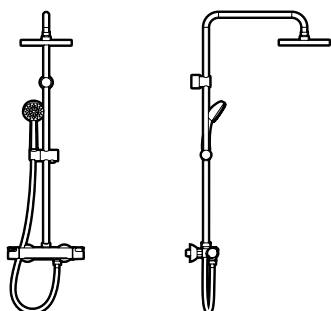

# Душ колони

Victoria-T

Victoria едноръкохваткова

			Лева				Лева
Душ колона термостатична	Хром	A5A9718C00	841,00	Душ колона Едноръкохваткова	Хром	A5A9725C00	461,00

Anara

Нов проект

			Лева				Лева
Колона Вана-душ с регулираща се височина от 885 до 1215мм (1)	Хром	A5A271BC0K	Про тримесечие				

# Хигромасажни колони

Essential 2.0

Evolution

		Лева		Лева
Хигромасажна колона, термостатична. От неръждаема стомана. Интегрирани джетове. 3 функции	<b>A2H0423000</b>	<b>1 236,00</b>	Хигромасажна колона, термостатична. От неръждаема стомана. Интегрирани джетове и каскада. 8 функции	<b>A2H0416000</b> <b>2 025,00</b>