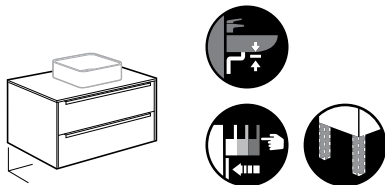

Мебел за умивалник върху плот Две чекмеджета		Лева Бяло гланц	Лева Дъб	Лева Дъб/ тъмно стъкло	Умивалник върху плот Finsegeramic® с включен универсален сифон с керамично покритие Ø 72 мм	Лева Бяло
1000 x 500 *	A851081XXX	2 201,00	1 995,00	2 009,00	① Square	440,00
800 x 500 ⁽¹⁾	A851080XXX	1 843,00	1 642,00	1 795,00	370 x 370 x 140	382,00
600 x 500 ⁽¹⁾	A851079XXX	1 628,00	1 455,00	1 596,00	② Soft	403,00
Опция:					500 x 370 x 140	323,00
Комплект крака	A816815339				370 x 370 x 140	380,00
Кутия за принадлежности 90x90	A816819409				500 x 370 x 140	337,00
Кутия за принадлежности 208x100	A816820409				Ø 370 x 140	

⁽¹⁾ Осигурена складова наличност от (806) Бяло гланц и (403) Дъб / Тъмно стъкло