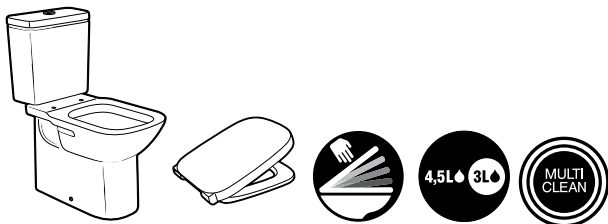

Debba Square

Тоалетна чиния тип моноблок гължина 655 мм				Лева Бяло		Тоалетна чиния за високо казанче и варадено казанче, монтаж до стената гължина 520 мм				Лева Бяло	
Тоалетна чиния с крепежни елементи	Хоризонтално оттичане	A342997..0	108,00		Тоалетна чиния, двойно оттичане	A347996..0	153,00				
	Вертикално оттичане	A342998..0	108,00		Седалка и капак	Със забавено падане	A8019D2..4	83,80			
Казанче с капак и механизъм с двоен бутон 4,5/3 литра, долно захранване		A341991..0	96,50			С панти от неръждаема стомана	A8019D0..4	59,70			
Казанче с капак и механизъм с двоен бутон 4,5/3 литра, странично захранване		A341990..0	96,50								
Седалка и капак	Със забавено падане	A8019D2..4	83,80								
	С панти от неръждаема стомана	A8019D0..4	59,70