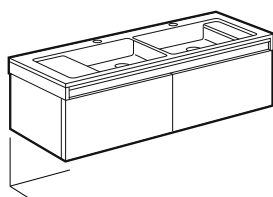

Мебели и умивалници

Stratum - N

Unik Stratum-N*

Мебел и двоен умивалник

Лева
Бяло
гланц

Включва аудио система с bluetooth, специален сифон, soft close чекмеджета, вътрешно осветление и две кутии за принадлежности	1300	A851069806	4 498,00

Опция:

		Лева	
Кутия за принадлежности 90 x 90	A816819409	16,00	
Кутия за принадлежности 208 x 100	A816820409	47,70	
Комплект крака (2 броя)	A816811336	147,00	

Stratum - N

Unik Stratum-N*

Мебел и умивалник

Лева
Бяло
гланц

Включва аудио система с bluetooth, специален сифон, soft close чекмеджета, вътрешно осветление и две кутии за принадлежности	1100	A851068806	4 162,00

Включва аудио система с bluetooth, специален сифон, soft close чекмеджета, вътрешно осветление и две кутии за принадлежности	900	A851067806	3 069,00

Опция:

		Лева	
Кутия за принадлежности 90 x 90	A816819409	16,00	
Кутия за принадлежности 208 x 100	A816820409	47,70	
Комплект крака (2 броя)	A816811336	147,00