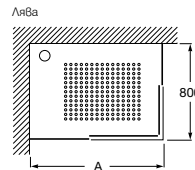

A
1200
1000

Zen Club

Хигромасажна кабина		Лева	
1200 x 800	Дясна	A2H0429000	9 393,00
	Лява	A2H0428000	9 393,00
1000 x 800	Дясна	A2H0425000	7 066,00
	Лява	A2H0424000	7 066,00
Опция: стол за душ кабина		A2H0432000	949,00

Zen Basic

Хигромасажна кабина		Лева	
1200 x 800	Дясна	A2H0431000	4 701,00
	Лява	A2H0430000	4 701,00
1000 x 800	Дясна	A2H0427000	4 456,00
	Лява	A2H0426000	4 456,00
Опция: стол за душ кабина		A2H0432000	949,00