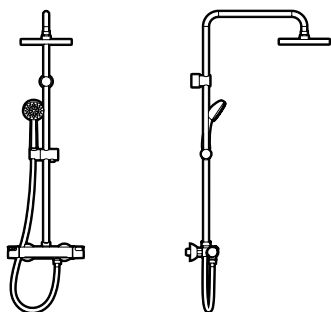

Душ колони

Victoria-T